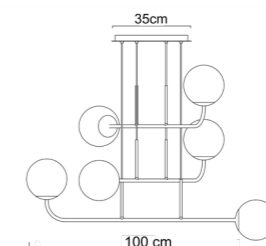

1pz vetro Ø18cm venduto separatamente, da ordinare per completare la lampada.

1pc Ø18cm glass sold separately, to be ordered to complete the lamp.

**8613** EVA/P  
 Power 1 x max 26W  
 Input 220/240 V- 50/60Hz  
 Lampholder E27 - Bulb not included  
 IP 20  
 Weight N: 6,4kg G: 8,8kg  
 Volume 0,01810 m3

1pz vetro Ø25cm venduto separatamente, da ordinare per completare la lampada.

1pc Ø25cm glass sold separately, to be ordered to complete the lamp.

**8651** EVA/L  
 Power 1 x max 26W  
 Input 220/240 V- 50/60Hz  
 Lampholder E27 - Bulb not included  
 Dimmer Yes, dimmer inside  
 IP 20  
 Weight N: 1,4kg G: 2,0kg  
 Volume 0,0270 m3

1pz vetro Ø25cm venduto separatamente, da ordinare per completare la lampada.

1pc Ø25cm glass sold separately, to be ordered to complete the lamp.

**1102** EVA/S  
 Power 6 x max 26W  
 Input 220/240 V- 50/60Hz  
 Lampholder E27 - Bulb not included  
 IP 20  
 L. Wire 200 cm  
 Weight N: 2,0kg G: 3,1kg  
 Volume 0,0880 m3

6pz Vetro Ø18cm venduto separatamente, da ordinare per completare la lampada.

6pcs Ø18cm glass sold separately, to be ordered to complete the lamp.

**1119** EVA/SL  
 Power 2 x max 26W  
 Input 220/240 V- 50/60Hz  
 Lampholder E27 - Bulb not included  
 IP 20  
 L. Wire 200 cm  
 Weight N: 1,8kg G: 2,9kg  
 Volume 0,0690 m3