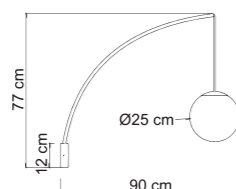

**8606** EVA/AG  
 Power 1 x max 26W  
 Input 220/240 V- 50/60Hz  
 Lampholder E27 - Bulb not included  
 IP 20  
 Weight N: 2,8kg G: 3,8kg  
 Volume 0,0514 m3

1pz vetro Ø25cm venduto separatamente, da ordinare per completare la lampada.

1pz vetro Ø18cm venduto separatamente, da ordinare per completare la lampada.

1pc Ø18cm glass sold separately, to be ordered to complete the lamp.

**8613** EVA/P  
 Power 1 x max 26W  
 Input 220/240 V- 50/60Hz  
 Lampholder E27 - Bulb not included  
 IP 20  
 Weight N: 6,4kg G: 8,8kg  
 Volume 0,01810 m3

1pz vetro Ø25cm venduto separatamente, da ordinare per completare la lampada.

1pc Ø25cm glass sold separately, to be ordered to complete the lamp.

**1102** EVA/S  
 Power 6 x max 26W  
 Input 220/240 V- 50/60Hz  
 Lampholder E27 - Bulb not included  
 IP 20  
 L. Wire 200 cm  
 Weight N: 2,0kg G: 3,1kg  
 Volume 0,0880 m3

6pz Vetro Ø18cm venduto separatamente, da ordinare per completare la lampada.

6pcs Ø18cm glass sold separately, to be ordered to complete the lamp.

**1119** EVA/SL  
 Power 2 x max 26W  
 Input 220/240 V- 50/60Hz  
 Lampholder E27 - Bulb not included  
 IP 20  
 L. Wire 200 cm  
 Weight N: 1,8kg G: 2,9kg  
 Volume 0,0690 m3