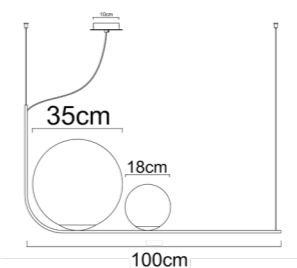

1pz vetro Ø18cm venduto separatamente, da ordinare per completare la lampada.

1pc Ø18cm glass sold separately, to be ordered to complete the lamp.

**8613** EVA/P  
 Power 1 x max 26W  
 Input 220/240 V- 50/60Hz  
 Lampholder E27 - Bulb not included  
 IP 20  
 Weight N: 6,4kg G: 8,8kg  
 Volume 0,01810 m3

1pz vetro Ø25cm venduto separatamente, da ordinare per completare la lampada.

1pc Ø25cm glass sold separately, to be ordered to complete the lamp.

**8651** EVA/L  
 Power 1 x max 26W  
 Input 220/240 V- 50/60Hz  
 Lampholder E27 - Bulb not included  
 Dimmer Yes, dimmer inside  
 IP 20  
 Weight N: 1,4kg G: 2,0kg  
 Volume 0,0270 m3

1pz vetro Ø25cm venduto separatamente, da ordinare per completare la lampada.

1pc Ø25cm glass sold separately, to be ordered to complete the lamp.

**1102** EVA/S  
 Power 6 x max 26W  
 Input 220/240 V- 50/60Hz  
 Lampholder E27 - Bulb not included  
 IP 20  
 L. Wire 200 cm  
 Weight N: 2,0kg G: 3,1kg  
 Volume 0,0880 m3

6pz Vetro Ø18cm venduto separatamente, da ordinare per completare la lampada.

6pcs Ø18cm glass sold separately, to be ordered to complete the lamp.

**1119** EVA/SL  
 Power 2 x max 26W  
 Input 220/240 V- 50/60Hz  
 Lampholder E27 - Bulb not included  
 IP 20  
 L. Wire 200 cm  
 Weight N: 1,8kg G: 2,9kg  
 Volume 0,0690 m3