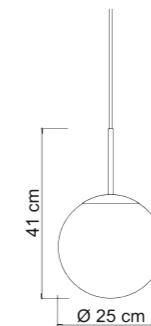

9344 EVA/18 P  
 9351 EVA/18 F  
 9368 EVA/18 BR

Power 1 x max 26W  
 Input 220/240 V- 50/60Hz  
 Lampholder E27 - Bulb not included  
 IP 20  
 L. Wire 500 cm  
 Weight N: 0,8kg G: 1,2kg  
 Volume 0,0156 m3

Articolo NON completo di base, verifica compatibilità da pag. 506  
 Base do not included, check compatibily from page 506

L E R RE I T Z

8552 EVA/25 P  
 5869 EVA/25 F  
 8545 EVA/25 BR

Power 1 x max 26W  
 Input 220/240 V- 50/60Hz  
 Lampholder E27 - Bulb not included  
 IP 20  
 L. Wire 500 cm  
 Weight N: 1,5kg G: 2,0kg  
 Volume 0,0541 m3

1pz vetro Ø18cm venduto separatamente, da ordinare per completare la lampada.

1pc Ø18cm glass sold separately, to be ordered to complete the lamp.

**8613** EVA/P  
 Power 1 x max 26W  
 Input 220/240 V- 50/60Hz  
 Lampholder E27 - Bulb not included  
 IP 20  
 Weight N: 6,4kg G: 8,8kg  
 Volume 0,01810 m3

6pz Vetro Ø18cm venduto separatamente, da ordinare per completare la lampada.

6pcs Ø18cm glass sold separately, to be ordered to complete the lamp.

**1119** EVA/SL  
 Power 2 x max 26W  
 Input 220/240 V- 50/60Hz  
 Lampholder E27 - Bulb not included  
 IP 20  
 L. Wire 200 cm  
 Weight N: 1,8kg G: 2,9kg  
 Volume 0,0690 m3