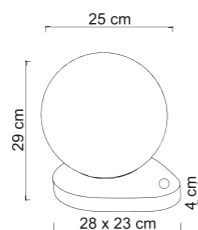

1pc Ø25cm glass sold separately, to be ordered to complete the lamp.

**9276** EVA/AP  
 Power 1 x max 26W  
 Input 220/240 V- 50/60Hz  
 Lampholder E27 - Bulb not included  
 IP 20  
 Weight N: 1,8kg G: 2,6kg  
 Volume 0,0274 m3

1pz vetro Ø18cm venduto separatamente, da ordinare per completare la lampada.

1pc Ø18cm glass sold separately, to be ordered to complete the lamp.

**8613** EVA/P  
 Power 1 x max 26W  
 Input 220/240 V- 50/60Hz  
 Lampholder E27 - Bulb not included  
 IP 20  
 Weight N: 6,4kg G: 8,8kg  
 Volume 0,01810 m3

1pz vetro Ø25cm venduto separatamente, da ordinare per completare la lampada.

1pc Ø25cm glass sold separately, to be ordered to complete the lamp.

**8651** EVA/L  
 Power 1 x max 26W  
 Input 220/240 V- 50/60Hz  
 Lampholder E27 - Bulb not included  
 Dimmer Yes, dimmer inside  
 IP 20  
 Weight N: 1,4kg G: 2,0kg  
 Volume 0,0270 m3

1pz vetro Ø25cm venduto separatamente, da ordinare per completare la lampada.

1pc Ø25cm glass sold separately, to be ordered to complete the lamp.

**1102** EVA/S  
 Power 6 x max 26W  
 Input 220/240 V- 50/60Hz  
 Lampholder E27 - Bulb not included  
 IP 20  
 L. Wire 200 cm  
 Weight N: 2,0kg G: 3,1kg  
 Volume 0,0880 m3