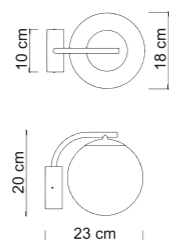

**8606** EVA/AG  
 Power 1 x max 26W  
 Input 220/240 V- 50/60Hz  
 Lampholder E27 - Bulb not included  
 IP 20  
 Weight N: 2,8kg G: 3,8kg  
 Volume 0,0514 m3

1pz vetro Ø25cm venduto separatamente, da ordinare per completare la lampada.

1pc Ø25cm glass sold separately, to be ordered to complete the lamp.

**9276** EVA/AP  
 Power 1 x max 26W  
 Input 220/240 V- 50/60Hz  
 Lampholder E27 - Bulb not included  
 IP 20  
 Weight N: 1,8kg G: 2,6kg  
 Volume 0,0274 m3

1pz vetro Ø18cm venduto separatamente, da ordinare per completare la lampada.

1pc Ø18cm glass sold separately, to be ordered to complete the lamp.

**8613** EVA/P  
 Power 1 x max 26W  
 Input 220/240 V- 50/60Hz  
 Lampholder E27 - Bulb not included  
 IP 20  
 Weight N: 6,4kg G: 8,8kg  
 Volume 0,01810 m3

6pz Vetro Ø18cm venduto separatamente, da ordinare per completare la lampada.

6pcs Ø18cm glass sold separately, to be ordered to complete the lamp.

**1119** EVA/SL  
 Power 2 x max 26W  
 Input 220/240 V- 50/60Hz  
 Lampholder E27 - Bulb not included  
 IP 20  
 L. Wire 200 cm  
 Weight N: 1,8kg G: 2,9kg  
 Volume 0,0690 m3