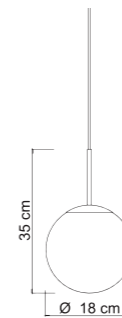

9344 EVA/18 P  
 9351 EVA/18 F  
 9368 EVA/18 BR

Power 1 x max 26W  
 Input 220/240 V- 50/60Hz  
 Lampholder E27 - Bulb not included  
 IP 20  
 L. Wire 500 cm  
 Weight N: 0,8kg G: 1,2kg  
 Volume 0,0156 m3

Articolo NON completo di base, verifica compatibilità da pag. 506  
 Base do not included, check compatibily from page 506

L E R RE I T Z

8552 EVA/25 P  
 5869 EVA/25 F  
 8545 EVA/25 BR

Power 1 x max 26W  
 Input 220/240 V- 50/60Hz  
 Lampholder E27 - Bulb not included  
 IP 20  
 L. Wire 500 cm  
 Weight N: 1,5kg G: 2,0kg  
 Volume 0,0541 m3

1pz vetro Ø18cm venduto separatamente, da ordinare per completare la lampada.

1pc Ø18cm glass sold separately, to be ordered to complete the lamp.

**8613** EVA/P  
 Power 1 x max 26W  
 Input 220/240 V- 50/60Hz  
 Lampholder E27 - Bulb not included  
 IP 20  
 Weight N: 6,4kg G: 8,8kg  
 Volume 0,01810 m3

6pz Vetro Ø18cm venduto separatamente, da ordinare per completare la lampada.

6pcs Ø18cm glass sold separately, to be ordered to complete the lamp.

**1119** EVA/SL  
 Power 2 x max 26W  
 Input 220/240 V- 50/60Hz  
 Lampholder E27 - Bulb not included  
 IP 20  
 L. Wire 200 cm  
 Weight N: 1,8kg G: 2,9kg  
 Volume 0,0690 m3