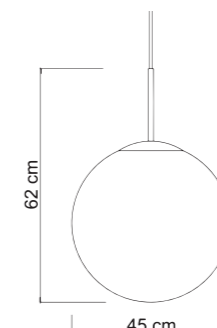

Articolo NON completo di base, verifica compatibilità da pag. 506
Base do not included, check compatibily from page 506

L R RE T Z

MATERIALI :
Materials :

Struttura Frame	Metallo Metal
Diffusore Diffuser	Vetro Glass
Cavo Wire	Tessuto Fabric

TAVOLA FINITURE :
Table of Finishes :

Struttura Frame	Ottone Spazzolato Brushed Brass	
Diffusore Diffuser	Petrolio Petrol	P
	Fumè Smoky	F
	Bronzo Bronze	BR
Cavo Wire	Nero Black	

DOWNLOAD AREA: