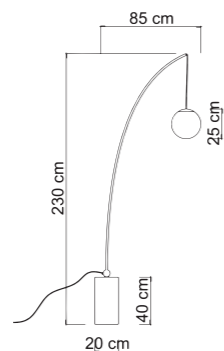

**8606** EVA/AG  
 Power 1 x max 26W  
 Input 220/240 V- 50/60Hz  
 Lampholder E27 - Bulb not included  
 IP 20  
 Weight N: 2,8kg G: 3,8kg  
 Volume 0,0514 m3

1pz vetro Ø25cm venduto separatamente, da ordinare per completare la lampada.

1pc Ø25cm glass sold separately, to be ordered to complete the lamp.

**9276** EVA/AP  
 Power 1 x max 26W  
 Input 220/240 V- 50/60Hz  
 Lampholder E27 - Bulb not included  
 IP 20  
 Weight N: 1,8kg G: 2,6kg  
 Volume 0,0274 m3

1pz vetro Ø18cm venduto separatamente, da ordinare per completare la lampada.

1pc Ø18cm glass sold separately, to be ordered to complete the lamp.

**8613** EVA/P  
 Power 1 x max 26W  
 Input 220/240 V- 50/60Hz  
 Lampholder E27 - Bulb not included  
 IP 20  
 Weight N: 6,4kg G: 8,8kg  
 Volume 0,01810 m3

1pz vetro Ø25cm venduto separatamente, da ordinare per completare la lampada.

1pc Ø25cm glass sold separately, to be ordered to complete the lamp.

**1102** EVA/S  
 Power 6 x max 26W  
 Input 220/240 V- 50/60Hz  
 Lampholder E27 - Bulb not included  
 IP 20  
 L. Wire 200 cm  
 Weight N: 2,0kg G: 3,1kg  
 Volume 0,0880 m3