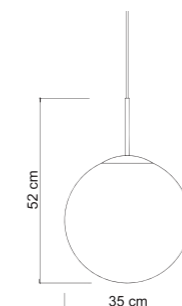

9344 EVA/18 P  
 9351 EVA/18 F  
 9368 EVA/18 BR

Power 1 x max 26W  
 Input 220/240 V- 50/60Hz  
 Lampholder E27 - Bulb not included  
 IP 20  
 L. Wire 500 cm  
 Weight N: 0,8kg G: 1,2kg  
 Volume 0,0156 m3

Articolo NON completo di base, verifica compatibilità da pag. 506  
 Base do not included, check compatibily from page 506

L E R RE I T Z

8552 EVA/25 P  
 5869 EVA/25 F  
 8545 EVA/25 BR

Power 1 x max 26W  
 Input 220/240 V- 50/60Hz  
 Lampholder E27 - Bulb not included  
 IP 20  
 L. Wire 500 cm  
 Weight N: 1,5kg G: 2,0kg  
 Volume 0,0541 m3

Articolo NON completo di base, verifica compatibilità da pag. 506  
 Base do not included, check compatibily from page 506

L E R RE I T Z

8583 EVA/35 P  
 8590 EVA/35 F  
 8576 EVA/35 BR

Power 1 x max 26W  
 Input 220/240 V- 50/60Hz  
 Lampholder E27 - Bulb not included  
 IP 20  
 L. Wire 500 cm  
 Weight N: 2,0kg G: 3,0kg  
 Volume 0,0911 m3

1pz vetro Ø18cm venduto separatamente, da ordinare per completare la lampada.

1pc Ø18cm glass sold separately, to be ordered to complete the lamp.

**8613** EVA/P  
 Power 1 x max 26W  
 Input 220/240 V- 50/60Hz  
 Lampholder E27 - Bulb not included  
 IP 20  
 Weight N: 6,4kg G: 8,8kg  
 Volume 0,01810 m3